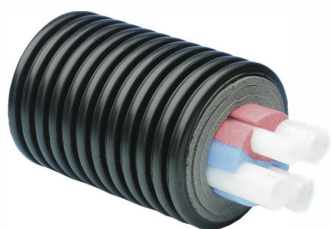

АССОРТИМЕНТ ТРУБ ДЛЯ КОТТЕДЖНОГО СТРОИТЕЛЬСТВА

Трубы Uponor Ecoflex Quattro

**Для систем
отопления и ГВС**
Идеальное решение
для комплексного
подключения
отдельно стоящих
зданий