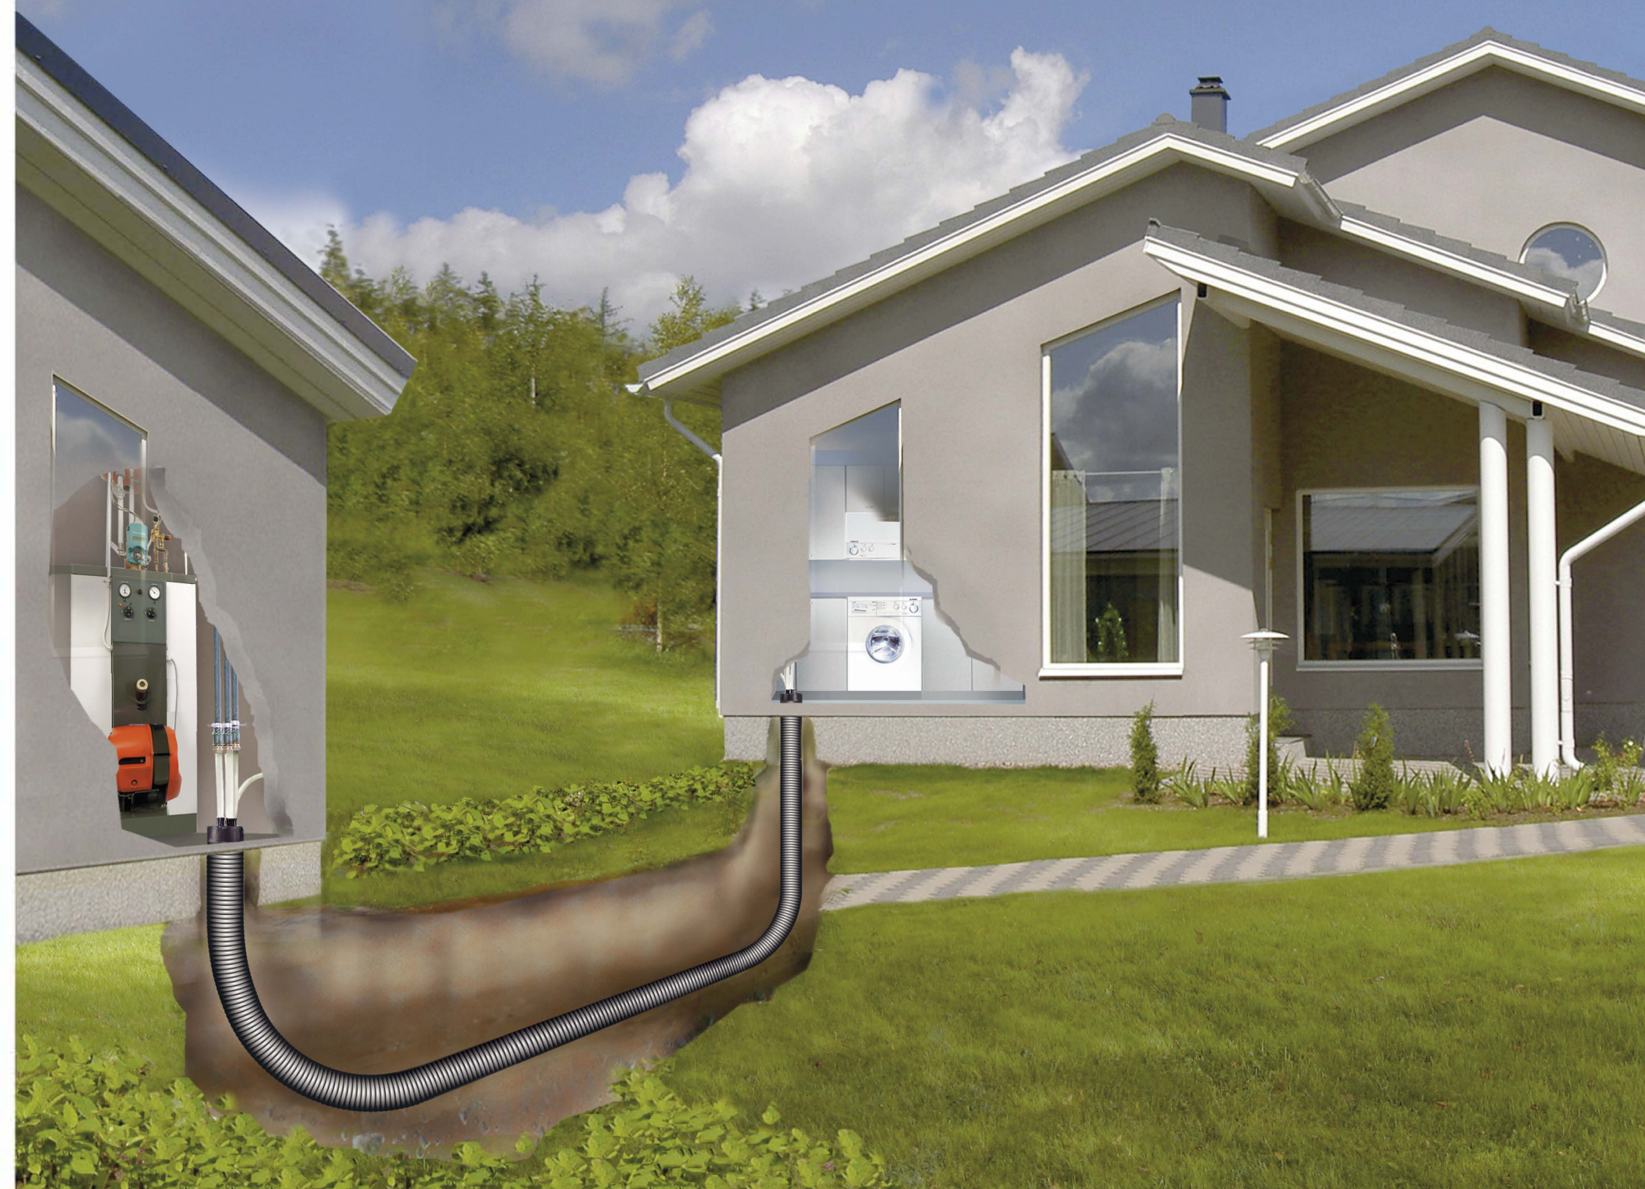

**ОПТИМАЛЬНОЕ РЕШЕНИЕ  
ДЛЯ КОТТЕДЖНОГО СТРОИТЕЛЬСТВА**

**UPONOR**  
simply more

**Kermi-fko.ru**  
Перейти на сайт

## **ПРЕИМУЩЕСТВА ТЕПЛОИЗОЛИРОВАННЫХ ТРУБ UPONOR**

- ТРУБЫ ПРОДАЮТСЯ КРАТНО МЕТРУ
- ОТ КОТЕЛЬНОЙ ДО ДОМА БЕЗ ЛИШНИХ СОЕДИНЕНИЙ
- ДЛЯ ПЕРЕВОЗКИ НЕ ТРЕБУЕТСЯ СПЕЦИАЛЬНЫЙ ТРАНСПОРТ
- МИНИМУМ ЗЕМЛЯНЫХ РАБОТ, ГЛУБИНА ЗАЛОЖЕНИЯ ОТ 0,5М

### Трубы Uponor Ecoflex Quattro

**Для систем  
отопления и ГВС**  
Идеальное решение  
для комплексного  
подключения  
отдельно стоящих  
зданий

### Трубы Uponor Ecoflex Thermo Twin

**Для систем  
отопления**  
В одном кожухе  
соединены  
подающая  
и обратная трубы  
для отопления.